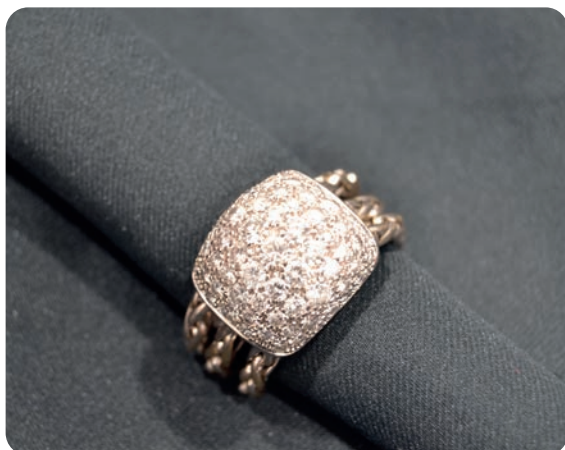

SELEZIONE DEGLI OGGETTI IN ASTA

Sede: Torino

Indirizzo: ingresso Sala Aste via Barbaroux, 23 - 10122 Torino

Telefono: 011.0928820

Data esposizione: martedì 19 gennaio dalle ore 9.00 alle ore 12.45

Data vendita: martedì 19 gennaio alle ore 14.30

N° 2056355-52

Descrizione

Anello oro con brillantini.

Peso: g. 23,4

Base d'asta: € 1.250,00