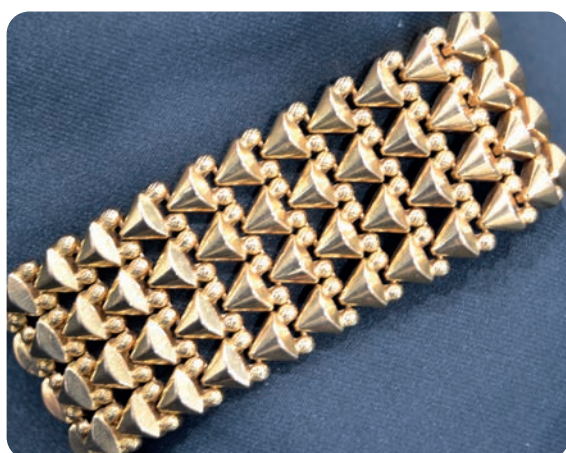

N° 2074007-50 Lotto 2

Descrizione

Bracciale oro.

Peso: g. 55,6

Base d'asta: € 1.775,00