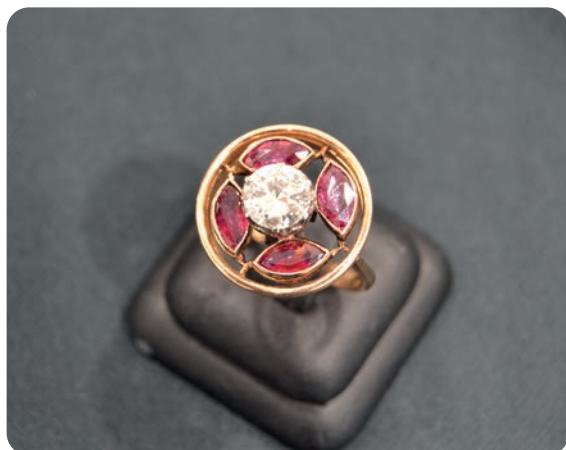

N° 2115900-39

Descrizione

Anello oro con diamante taglio vecchio e gemme di colore.

Peso: g. 7,6

Base d'asta: € 1.025,00

N° 2060161-75 Lotto 2

Descrizione

Anello oro con diamantini taglio brillante.

Peso: g. 11

Base d'asta: € 850,00

N° 2060161-75 Lotto 1

Descrizione

Bracciale (tennis) oro con brillantini.

Peso: g. 10,6

Base d'asta: € 600,00

SELEZIONE DEGLI OGGETTI IN ASTA

N° 2136074-37

Descrizione

Anello oro con diamante tg. brillante.

Peso: g. 4,7

Base d'asta: € 4.500,00

N° 2120532-15

Descrizione

Pennastilo argento e lacca "Montblanc" = Alfred Hitchcock.

N° 2136452-27

Descrizione

Anello oro con 2 diamanti taglio vecchio e gemme di colore.

Peso: g. 4,9

Base d'asta: € 1.050,00

N° 1854103-45 Lotto 1

Descrizione

Bracciale con orologio acciaio Rolex Oyster Perpetual Datejust = ref. 78240.